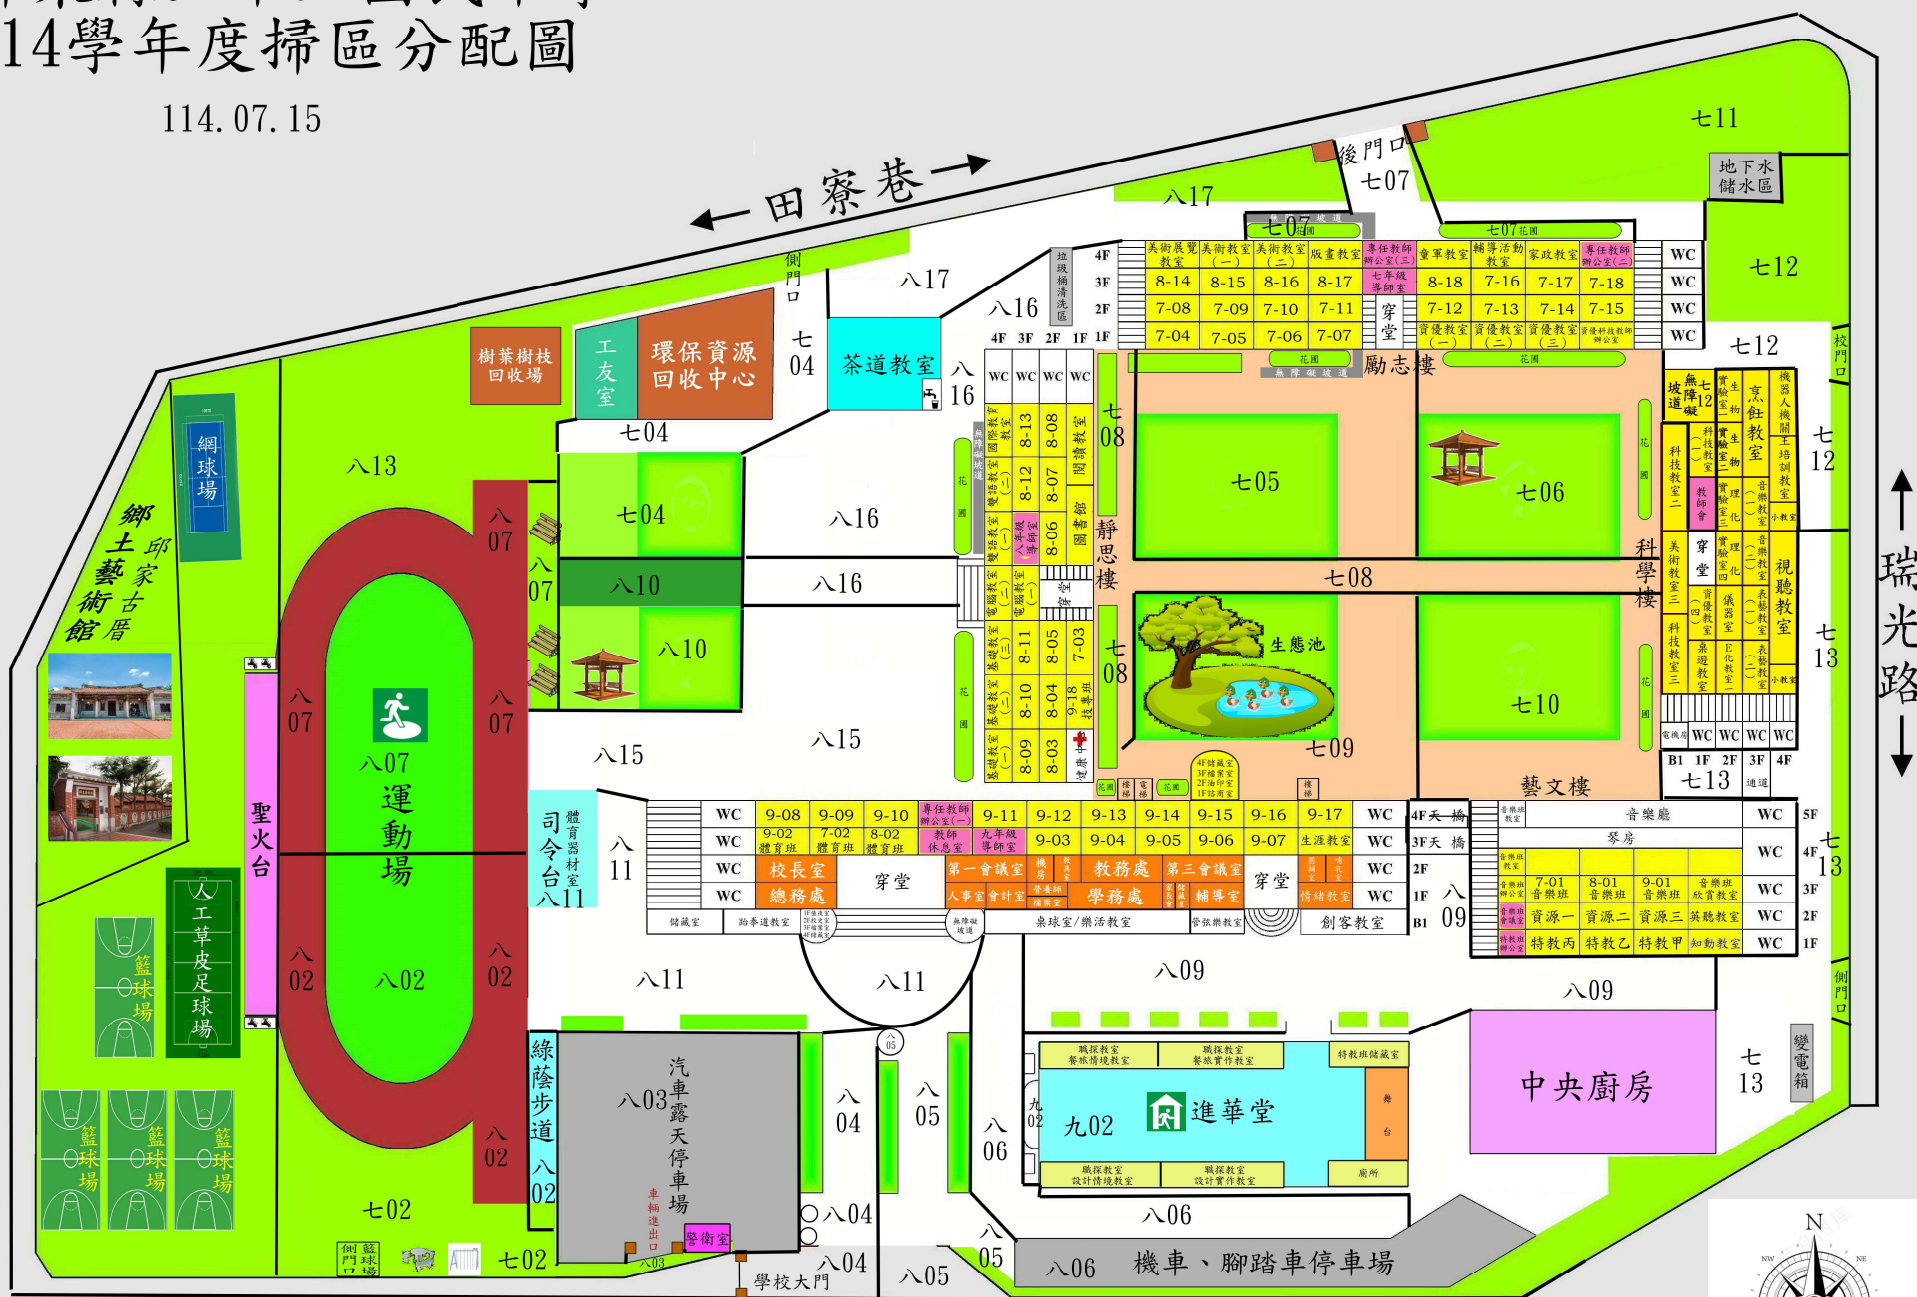

屏東縣立中正國民中學 114學年度掃區分配圖

114.07.15

← 民學路 →

↑ 瑞光路 ↓