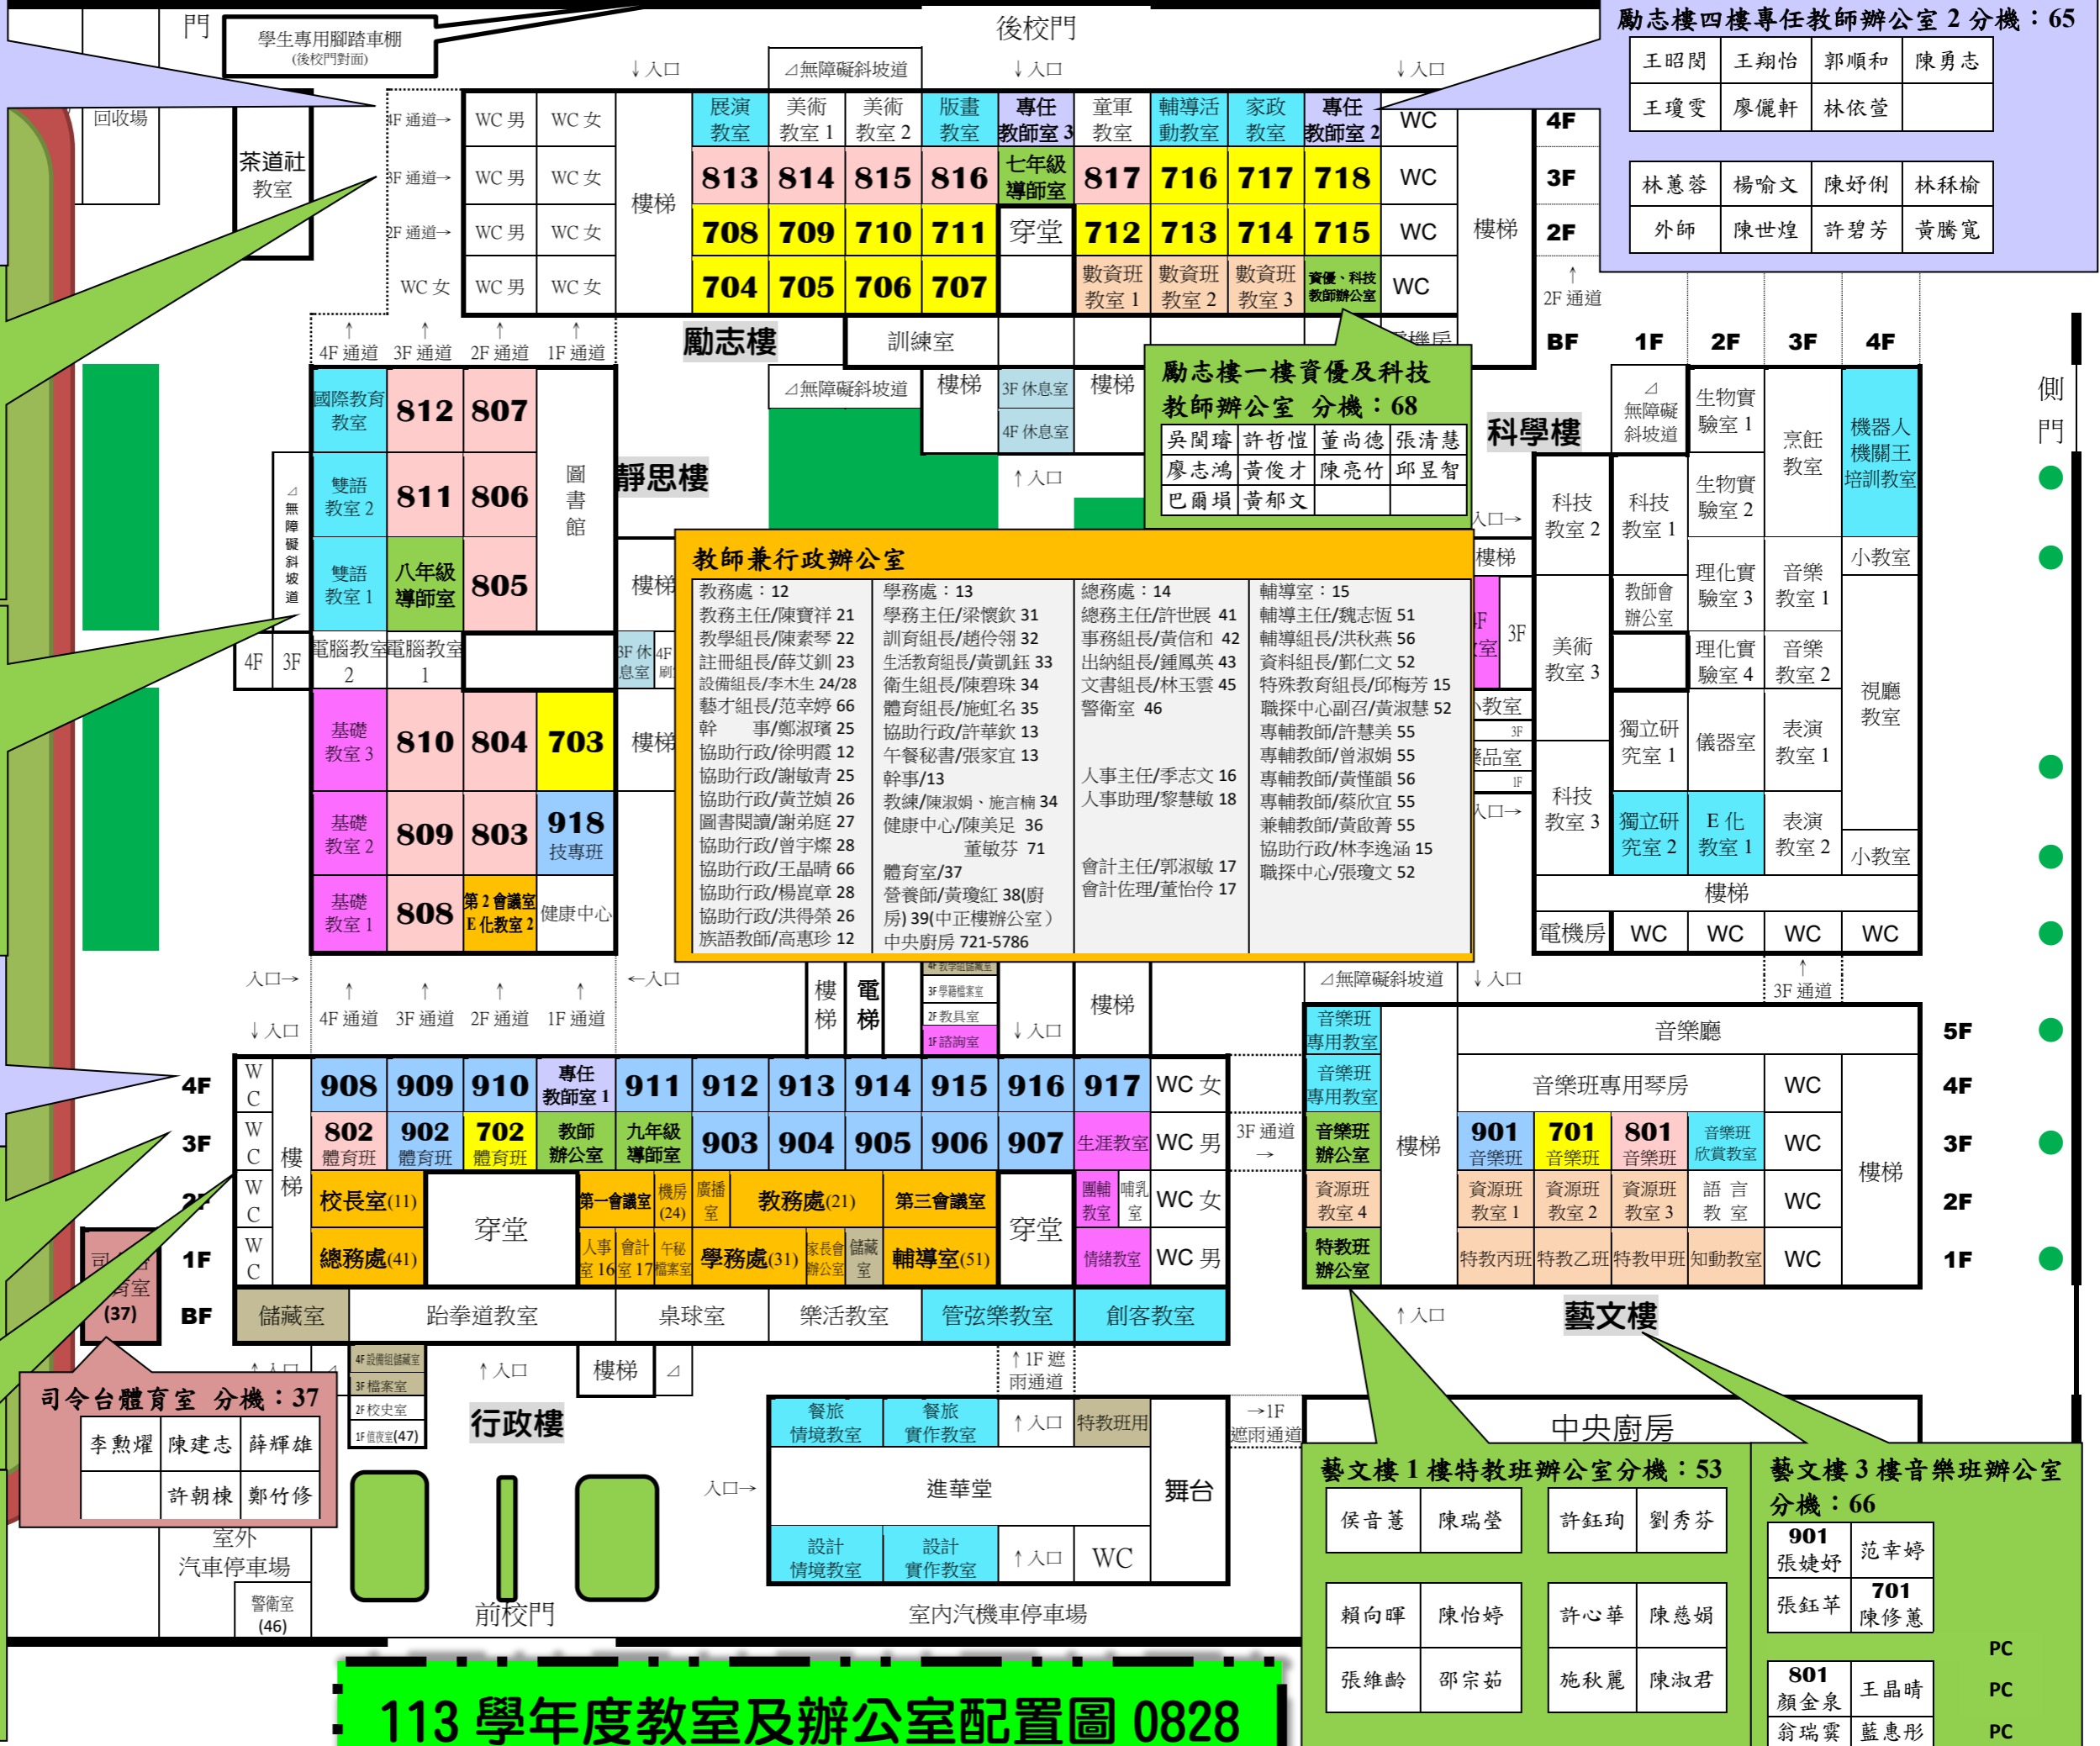

行政樓三樓九年級導師室 分機：63

903	904	905	906
涂治瑛	黃冠中	許淑婷	陳瑾瑤
907	908	909	910
江姿瑩	溫世櫻	吳惠雯	許秀娟
911	912	913	914
林錦聰	蘇曉貞	曾淑如	李文泰
915	916	917	918
李曉貞	郭嘉芳	吳琬琇	鄭玉屏

行政樓三樓教師辦公室 分機：69

702	802
陳銘珠	張曉君
傅玉英	
邱文典	902
	莊媛媛
PC	PC

勵志樓四樓專任教師辦公室 2分機：65