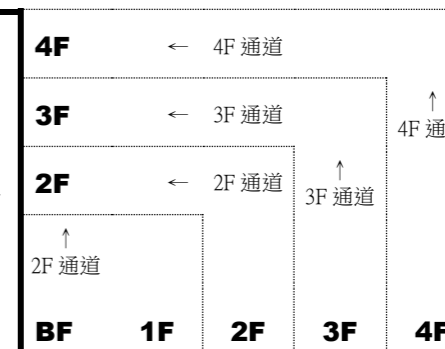

後校門

↓入口

△無障礙斜坡道

↓入口

↓入口

圾垃場
資源回收場

網球場

鄉土藝術館
邱家古厝

聖火台

私宅

通學步

球場
籃球場
七八年級
籃球營

側門

側門

側門

勵志樓